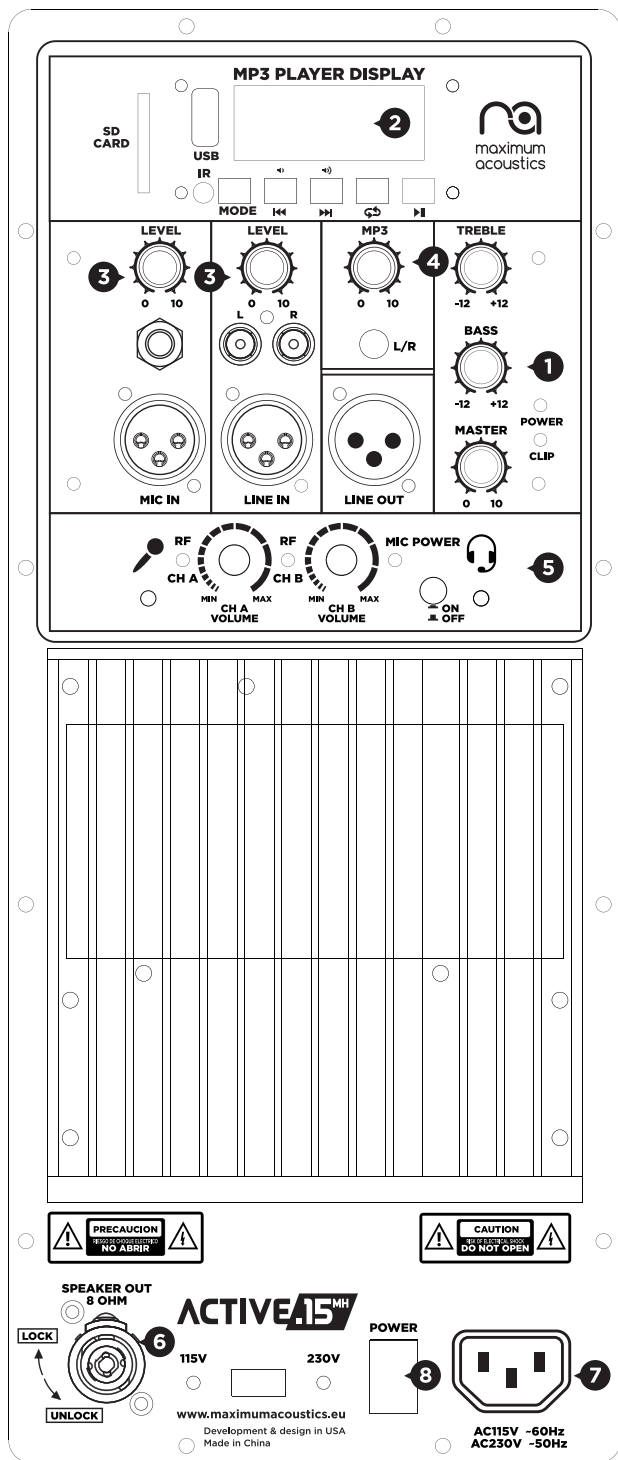

ТЕХНІЧНІ ХАРАКТЕРИСТИКИ

Характеристики	Значення
Акустична система	Активна, широкосмугова, з вбудованим підсилювачем
Низькочастотний динамік	15", 40 унцій, котушка 2" KSV
Твітер	1", титанова діафрагма
Потужність RMS	200 W
Імпеданс	8 Ohm
Частотний діапазон	46 Hz-20 kHz
Чутливість	98 dB (+/- 2dB)
Підключення	XLR/TRS Jack (6.3 mm)/RCA
Рівень вхідного мікрофонного сигналу	<5 mV
Рівень вхідного лінійного сигналу	250 mV
Мікрофони	2 шт (головний + ручний)

ЕЛЕМЕНТИ УПРАВЛІННЯ

- 1. MASTER:** налаштування загального рівня гучності. **TREBLE&BASS:** регулювання високих і низьких частот.
- 2. MP3.Player:** панель керування MP3-плеєром.
- 3. LEVEL:** регулювання рівня гучності вхідного сигналу.
- 4. MP3:** регулювання рівня гучності MP3.
- Регулювання рівня гучності мікрофонів.
- 6. SPEAKER OUT:** виведення сигналу на зовнішню пасивну акустичну систему.
- Підключення кабелю живлення пристрою.
- 8. POWER:** вмикання/вимикання пристрою.